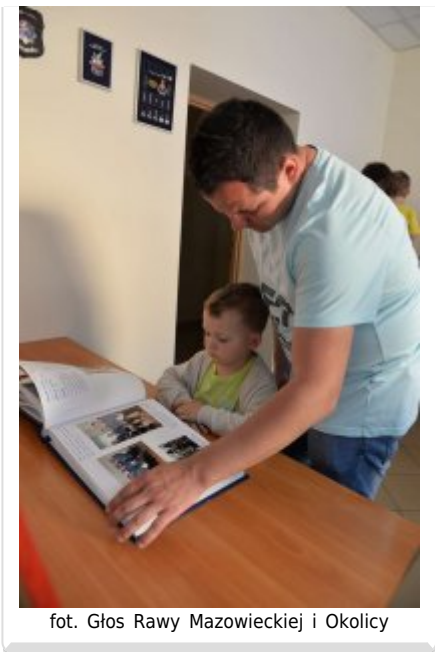

Tego wieczoru na zwiedzających czekało szereg atrakcji przygotowanych przez rawskich policjantów. W świetlicy komendy przygotowana została wystawa zdjęć przedstawiających między innymi Policję Państwową. Zwiedzający mogli zapoznać się z materiałami zgromadzonymi w kronice jednostki oraz elementami wyposażenia używanego na przestrzeni lat. Goście mogli również zwiedzić Pomieszczenia dla Osób Zatrzymanych i Doprowadzonych w Celu Wyrzeźwienia, które na co dzień są niedostępne dla osób odwiedzających komendę. Można było usiąść za kierownicą radiowozu i zapoznać się z jego wyposażeniem. Impreza cieszyła się bardzo dużym zainteresowaniem.

fot. erawa

fot. Głos Rawy Mazowieckiej i Okolicy

fot. Głos Rawy Mazowieckiej i Okolicy

fot. Głos Rawy Mazowieckiej i Okolicy

fot. Głos Rawy Mazowieckiej i Okolicy